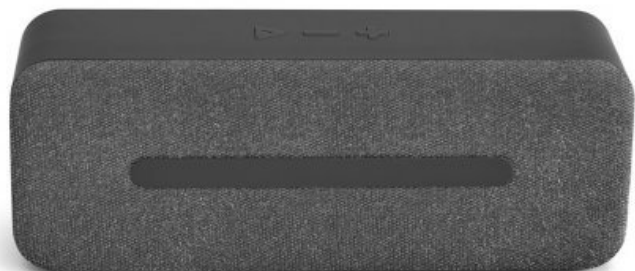

97258

THUNDER. Reproduktor THUNDER

THUNDER je elegantní texturovaný reproduktor z ABS s detailními povrchovými úpravami. Tento reproduktor je předmět, který se perfektně hodí do stylového a sofistikovaného prostředí a je dodáván v dárkové krabičce. 73 x 196 x 54 mm | Krabička: 275 x 123 x 74 mm

Taric: 8518210000

Individuální balení: Reproduktor v dárkové krabičce

Přebalení: Gift box

Certifikáty: RoHS, RED, MSDS

Země původu: China

MOŽNOSTI POTISKU

	UMÍSTĚNÍ	TECHNOLOGIE	MAXIMUM SIZE	MAXIMÁLNÍ POČET BAREV
1 - Reproduktor				
	Střed	Transfer - TRS1	40 x 15 mm	Plnobarevně