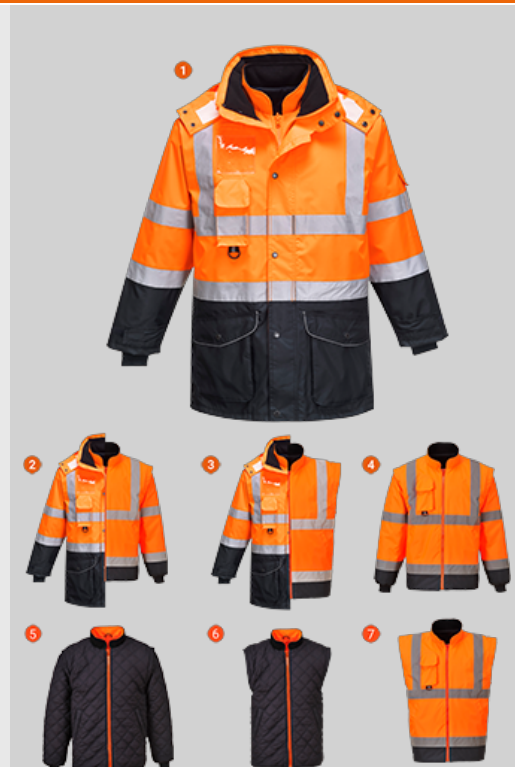

Výplňová tkanina: Vnitřní bunda: 100% polyester 160g

Informace o produktu

Vysoce inovativní a funkční bunda, která nabízí sedm možných kombinací. Tato univerzální bunda je vysoce adaptabilní a je vhodná pro nejrozličnější pracovní prostředí. Lehká bunda na nejvyšší nepromokavé a prodyšné úrovni. Součástí bundy je límec s fleecem materiálem pro optimální teplo a pohodlí, smyčka na radiostanici, D-kroužek, jmenovka ID, prostorné kapsy, reflexní paspulky, odnímatelná kapuce a přístup pro tisk loga.

Normy

AS 4602.1 Class D/N

RIS-3279-TOM ISSUE 1 (ORANGE ONLY)

EN 343:2019 Class 4:3 X (WP 10,000mm, MVP 10,000g/m²/24hrs)

EN 342 (0.343 (M².K/W), 3, X)

EN ISO 20471 Class 3

300D
OXFORD WEAVE
BREATHABLE

Prodyšné HiVis 300D

100% polyester, 300D Oxford s PU zátěrem, 190g

High Visibility

Výstražné oděvy s vysokou viditelností jsou plně certifikované a testované podle EN ISO 20471 a ANSI. Ideální ochrana a vysoký výkon, styl a pohodlí bez kompromisů. Tyto oděvy jsou navrženy tak, aby vás udržely v teple, suchu a viditelné za všech možných podmínek.

Části

- Nepromokavé a prodyšné s lepenými švy, které zabraňují pronikání vody.
- Voda na povrchu vytvoří kapičky, které samovolně stečou.
- Sedm možných variant použití
- Odnímatelná vnitřní oboustranná bunda pro větší univerzálnost
- 13 kapes pro uložení věcí
- Skrytá kapsa na mobilní telefon
- Dvoucestný zip
- Odepínací kapuce

	Zkrácené*	Normal*	Prodloužené*	Extra prodloužené
žlutá/tmavě modrá		XS - 4XL		
oranžová/tmavě modrá		S - 4XL