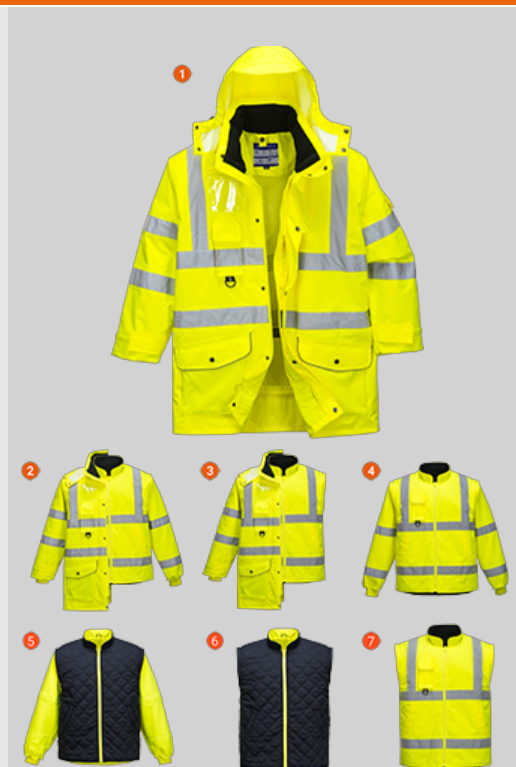

PORTWEST®

PRODUCT SPECIFICATION & TECHNICAL DATA

S427 - Bunda Hi-Vis 7v1 Traffic

Kolekce: Prodyšné HiVis 300D

Řada: High Visibility

Vrchní tkanina: Prodyšný 300D 190g

Podšívková tkanina: vnější bunda:100% polyesterová síťovina 60g
vnitřní bunda:65% polyester, 35% bavlna, 70g

Výplňová tkanina: Vnitřní bunda: 100% polyester 160g

Informace o produktu

Inovativní bunda 7v1 je adaptabilní pro jakoukoliv situaci, v jakémkoliv počasí. Nepromokavé a prodyšné, splňující příslušné EN standardy, kabát má více funkcí a výhod, dostatek úložného prostoru, skrytá kapuce a límec s fleecem vložkou.

Části

- Nepromokavé a prodyšné s lepenými švy, které zabraňují pronikání vody.
- Voda na povrchu vytvoří kapičky, které samovolně stečou.
- Sedm možných variant použití
- Dvoucestný zip
- 13 kapes pro uložení věcí
- Interaktivní vnitřní oděv